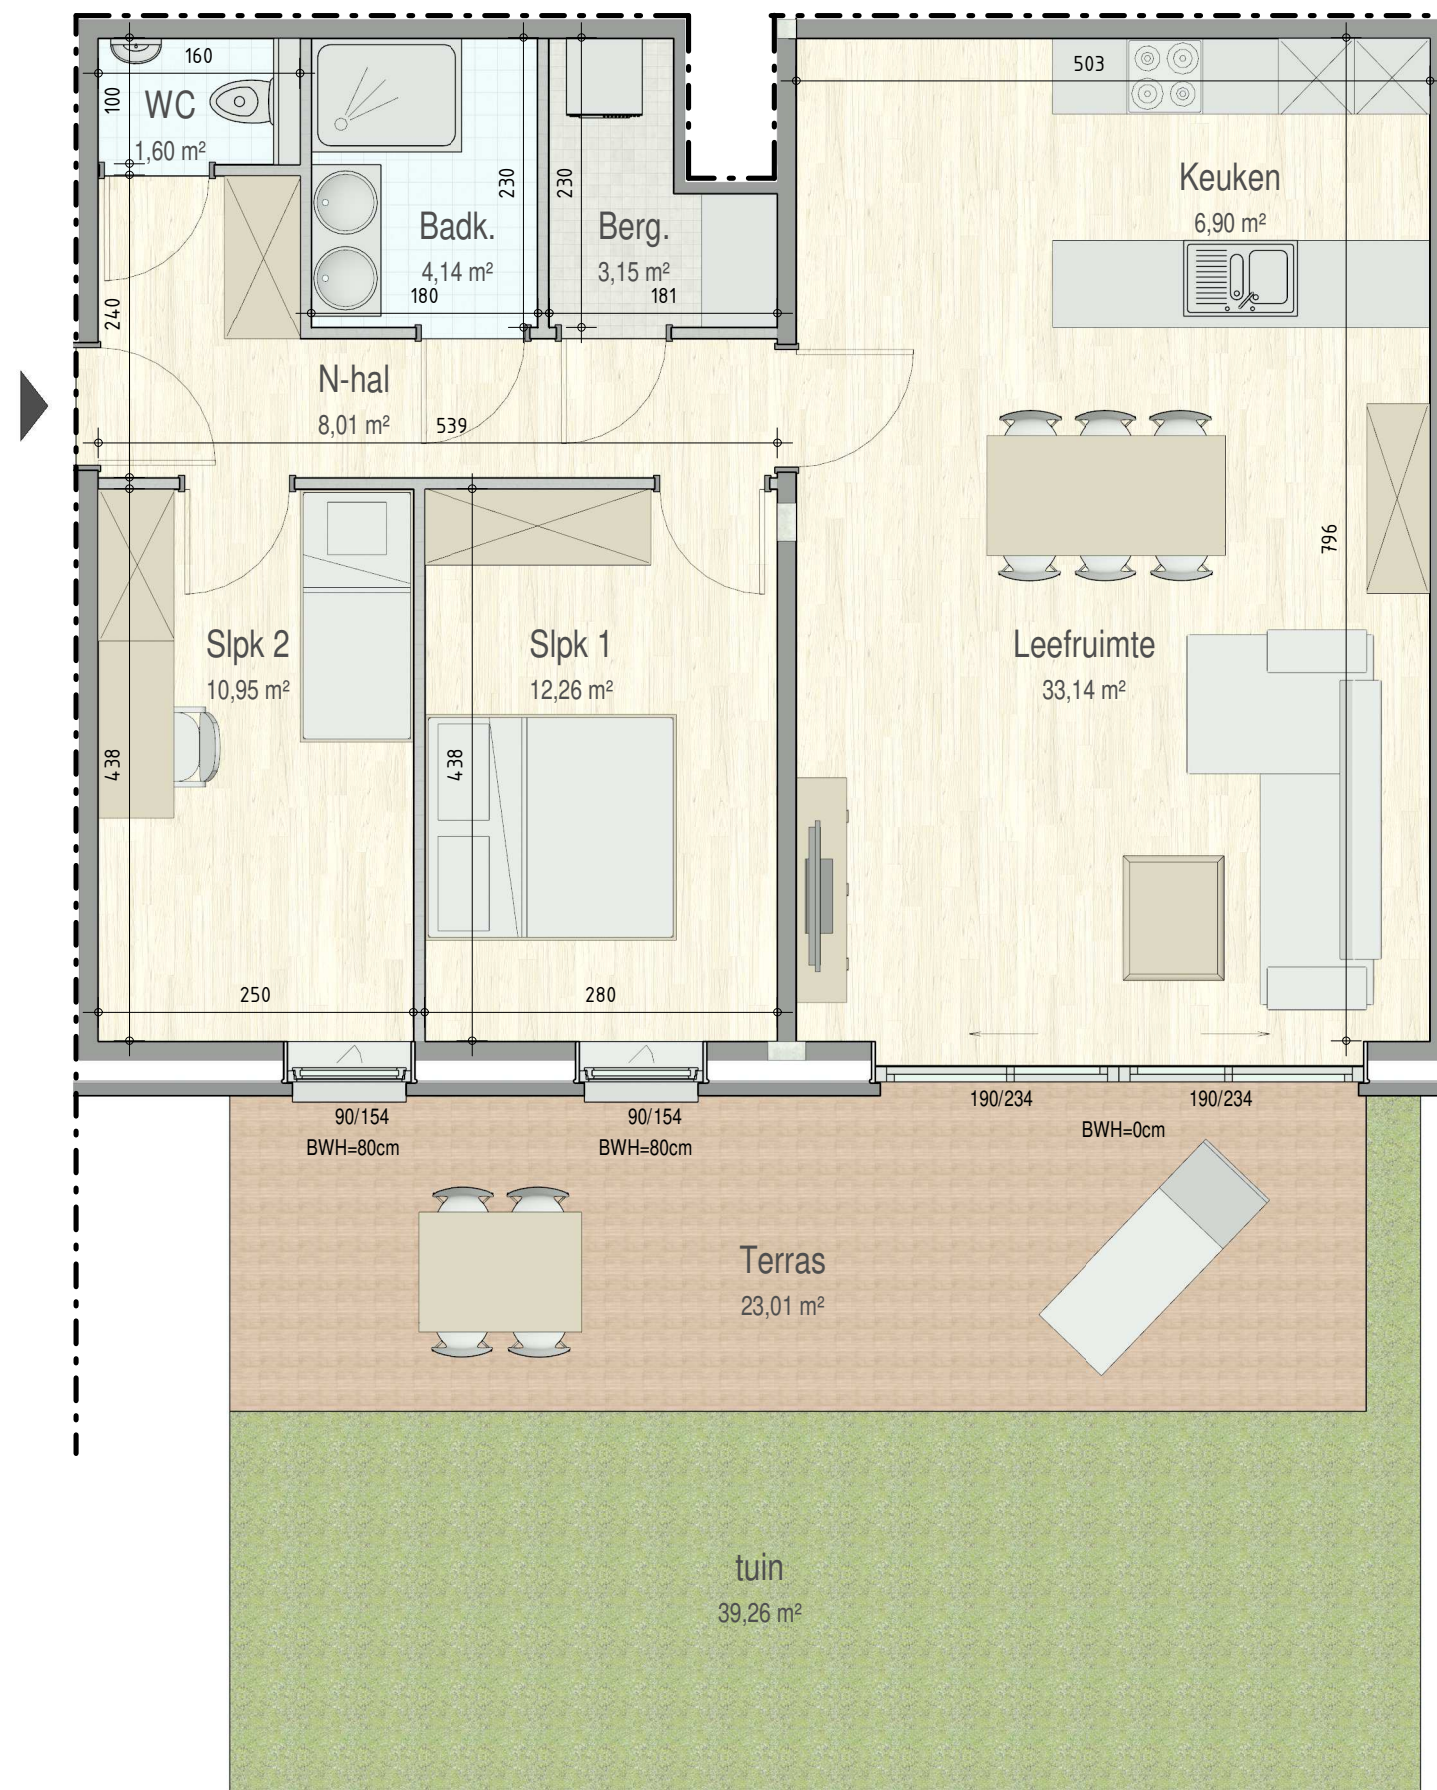

# Residentie Oris - Vissersstraat | 2840 RUMST

■ GELIJKVLOERS - app. 72196107

**A0.07**  
**72196107**

opp.: 94.86m<sup>2</sup> + opp. terras: 23.01m<sup>2</sup>  
appartement: 2 slaapkamers

Dit is geen contractueel document. Alle meubels, toestellen en vloerbekleding zijn illustratief. De maatvoering op de plannen geeft bij benadering de werkelijke afmetingen aan. Afwijkingen op de maatvoering in de uitvoering is mogelijk.